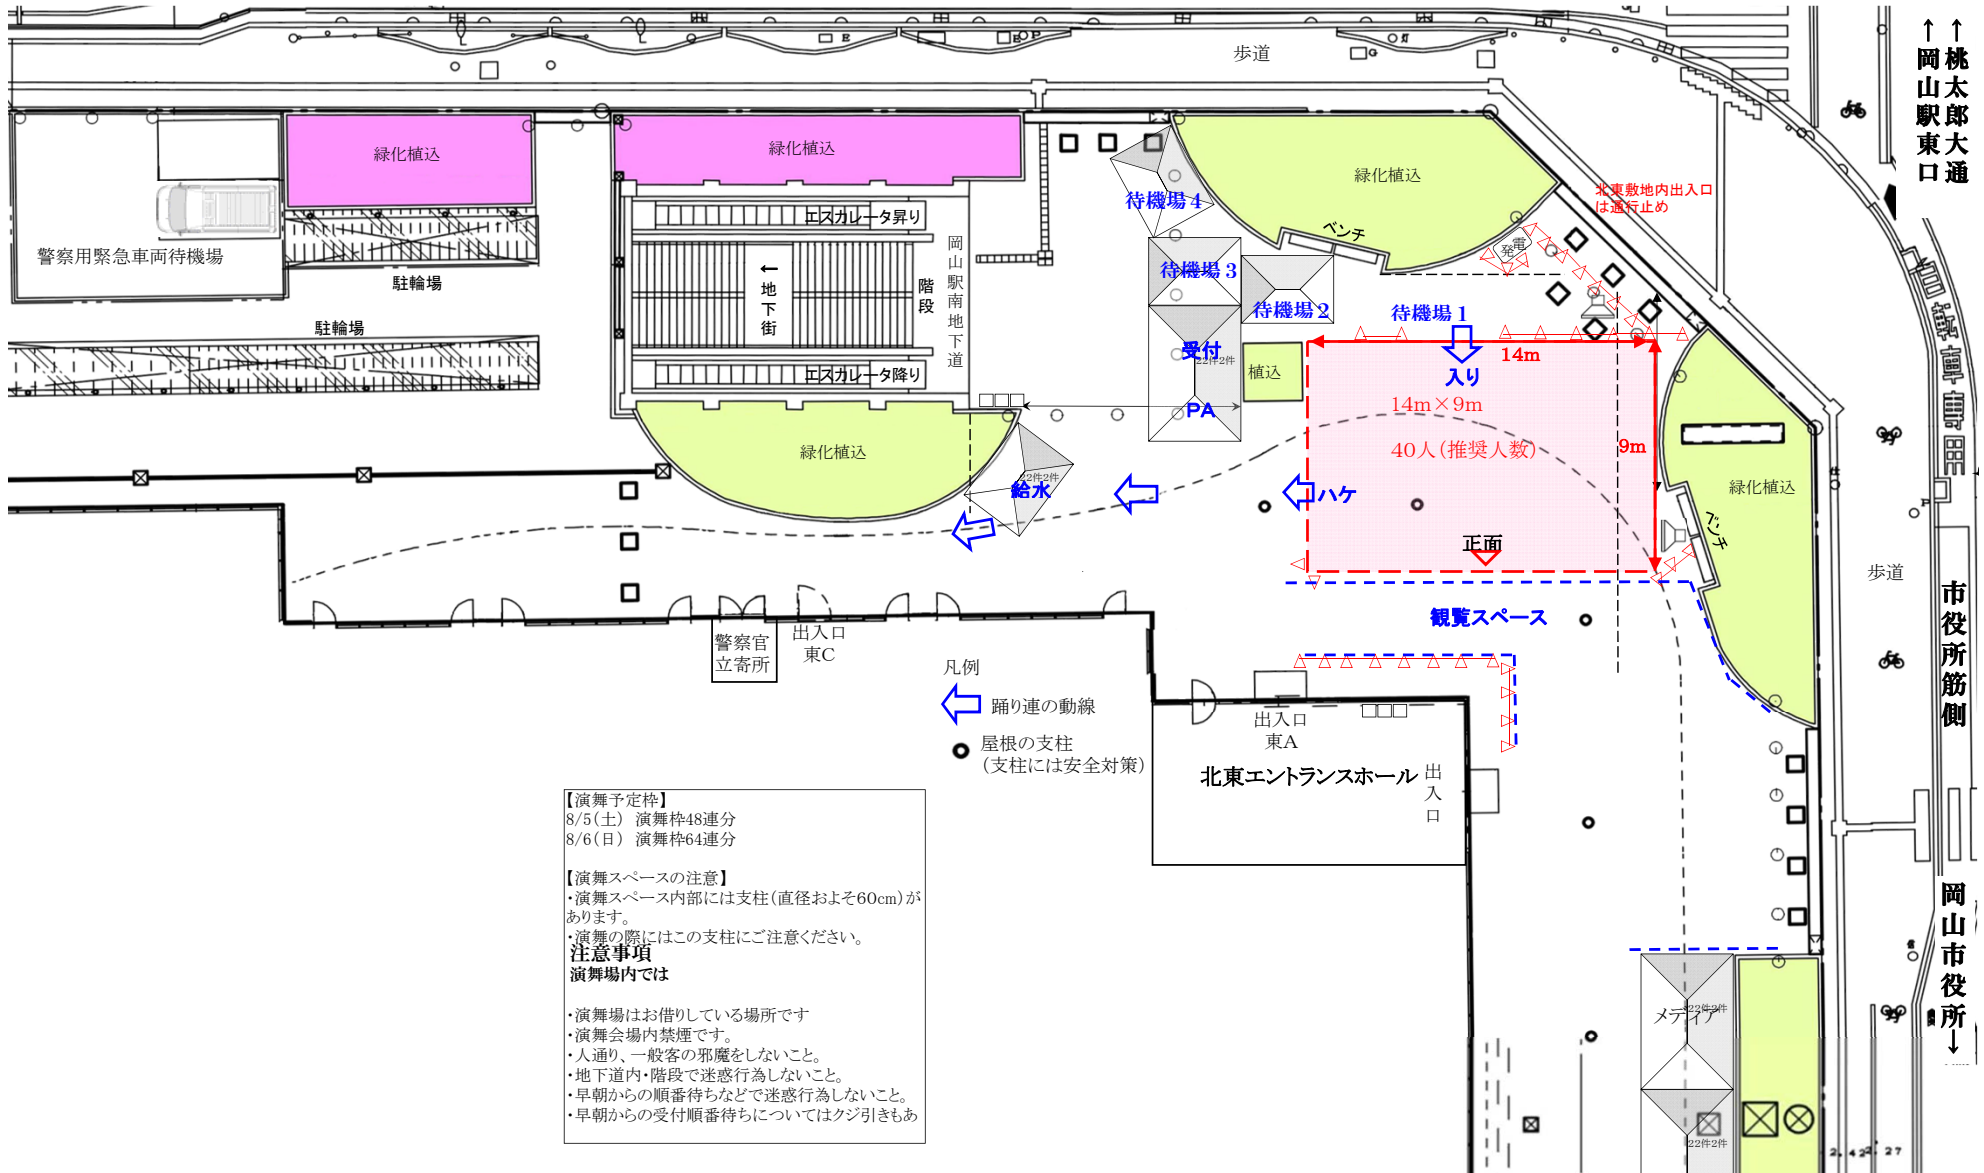

ハレマチ演舞場 (イオンモール岡山 北東エントランス)

平成29年8月5日(土) (受付10:30~) 開演11:00~17:00
 平成29年8月6日(日) (受付10:30~) 開演11:00~19:00

【演舞予定枠】
 8/5(土) 演舞枠48連分
 8/6(日) 演舞枠64連分

【演舞スペースの注意】
 ・演舞スペース内部には支柱(直径およそ60cm)があります。
 ・演舞の際にはこの支柱にご注意ください。

注意事項
 演舞場内では

- ・演舞場はお借りしている場所です
- ・演舞会場内禁煙です。
- ・人通り、一般客の邪魔をしないこと。
- ・地下道内・階段で迷惑行為をしないこと。
- ・早朝からの順番待ちなどで迷惑行為をしないこと。
- ・早朝からの受付順番待ちについてはクジ引きもあ

凡例

- ← 踊り連の動線
- 屋根の支柱 (支柱には安全対策)